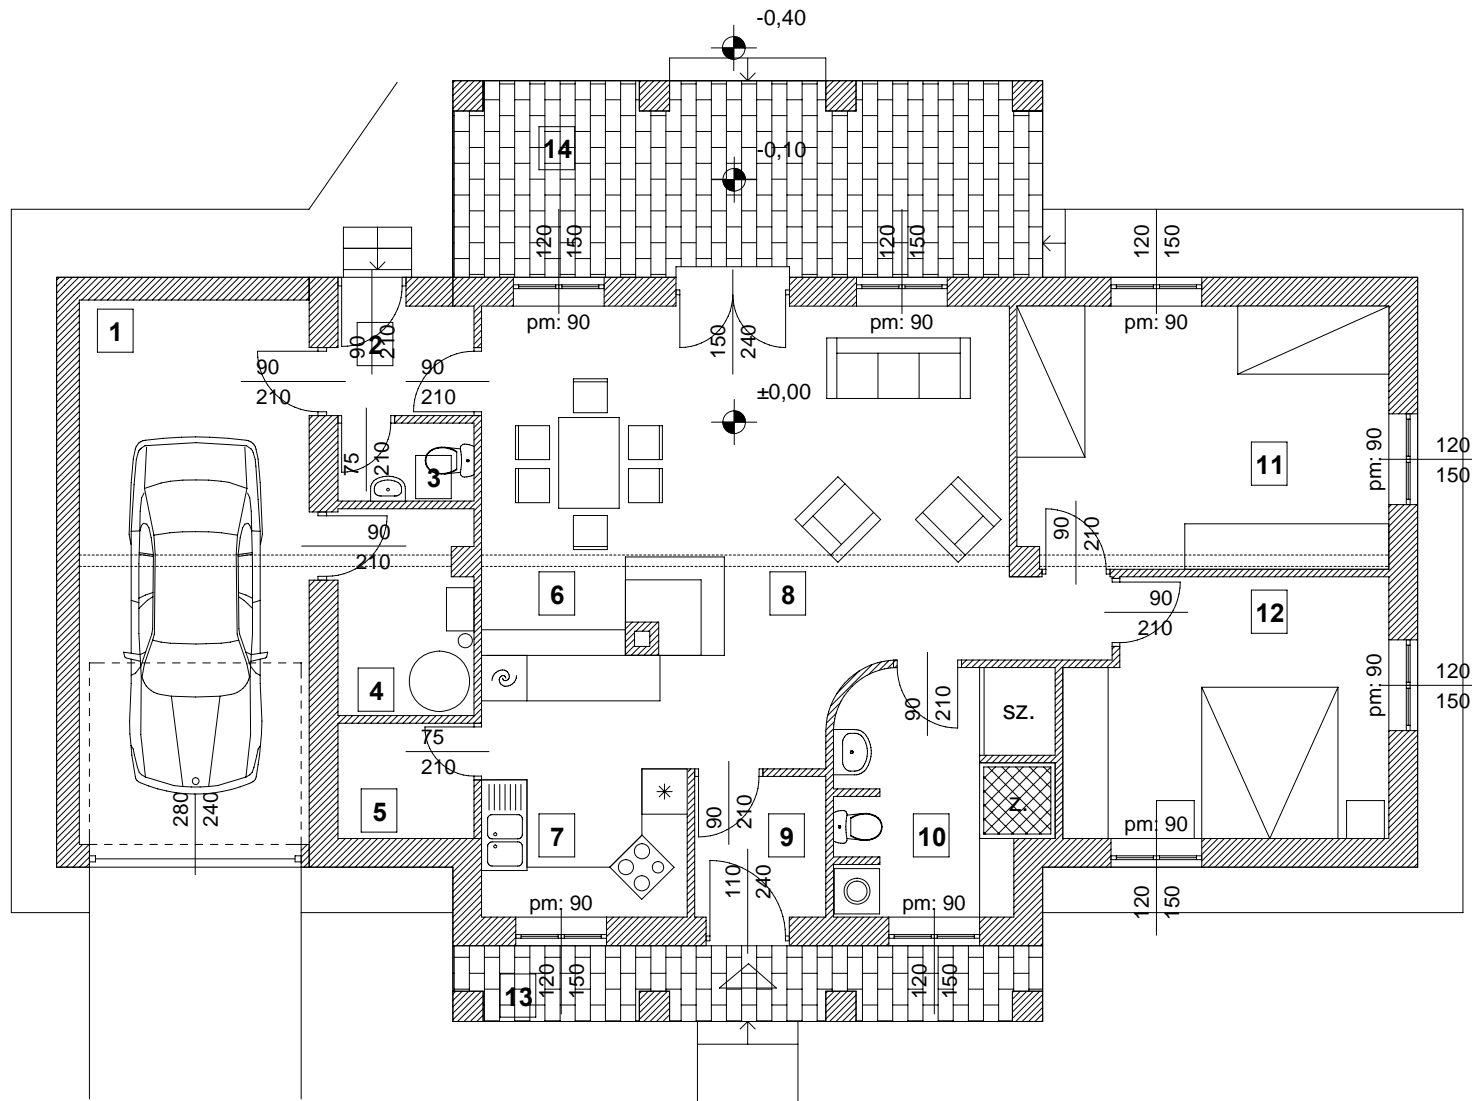

Földvár - Családi ház

Copyright: Medgyasszay Péter

www.belsoudvar.hu

20/471-46-76

1	2	3	4	5	6	7	8	9	10	11	12	13	14
garázs	előtér	WC	gépészet	kamra	étkező	konyha	nappali	előtér	fürdőszoba	háló	háló	tornác	tornác
cem. sim.	kerámia	kerámia	kerámia	kerámia	parketta	kerámia	parketta	parketta	kerámia	parketta	parketta	kerámia	kerámia
21,89 m ²	2,61 m ²	1,86 m ²	4,70 m ²	2,74 m ²	11,76 m ²	9,08 m ²	24,04 m ²	3,39 m ²	8,50 m ²	17,03 m ²	14,02 m ²	7,80 m ²	20,28 m ²