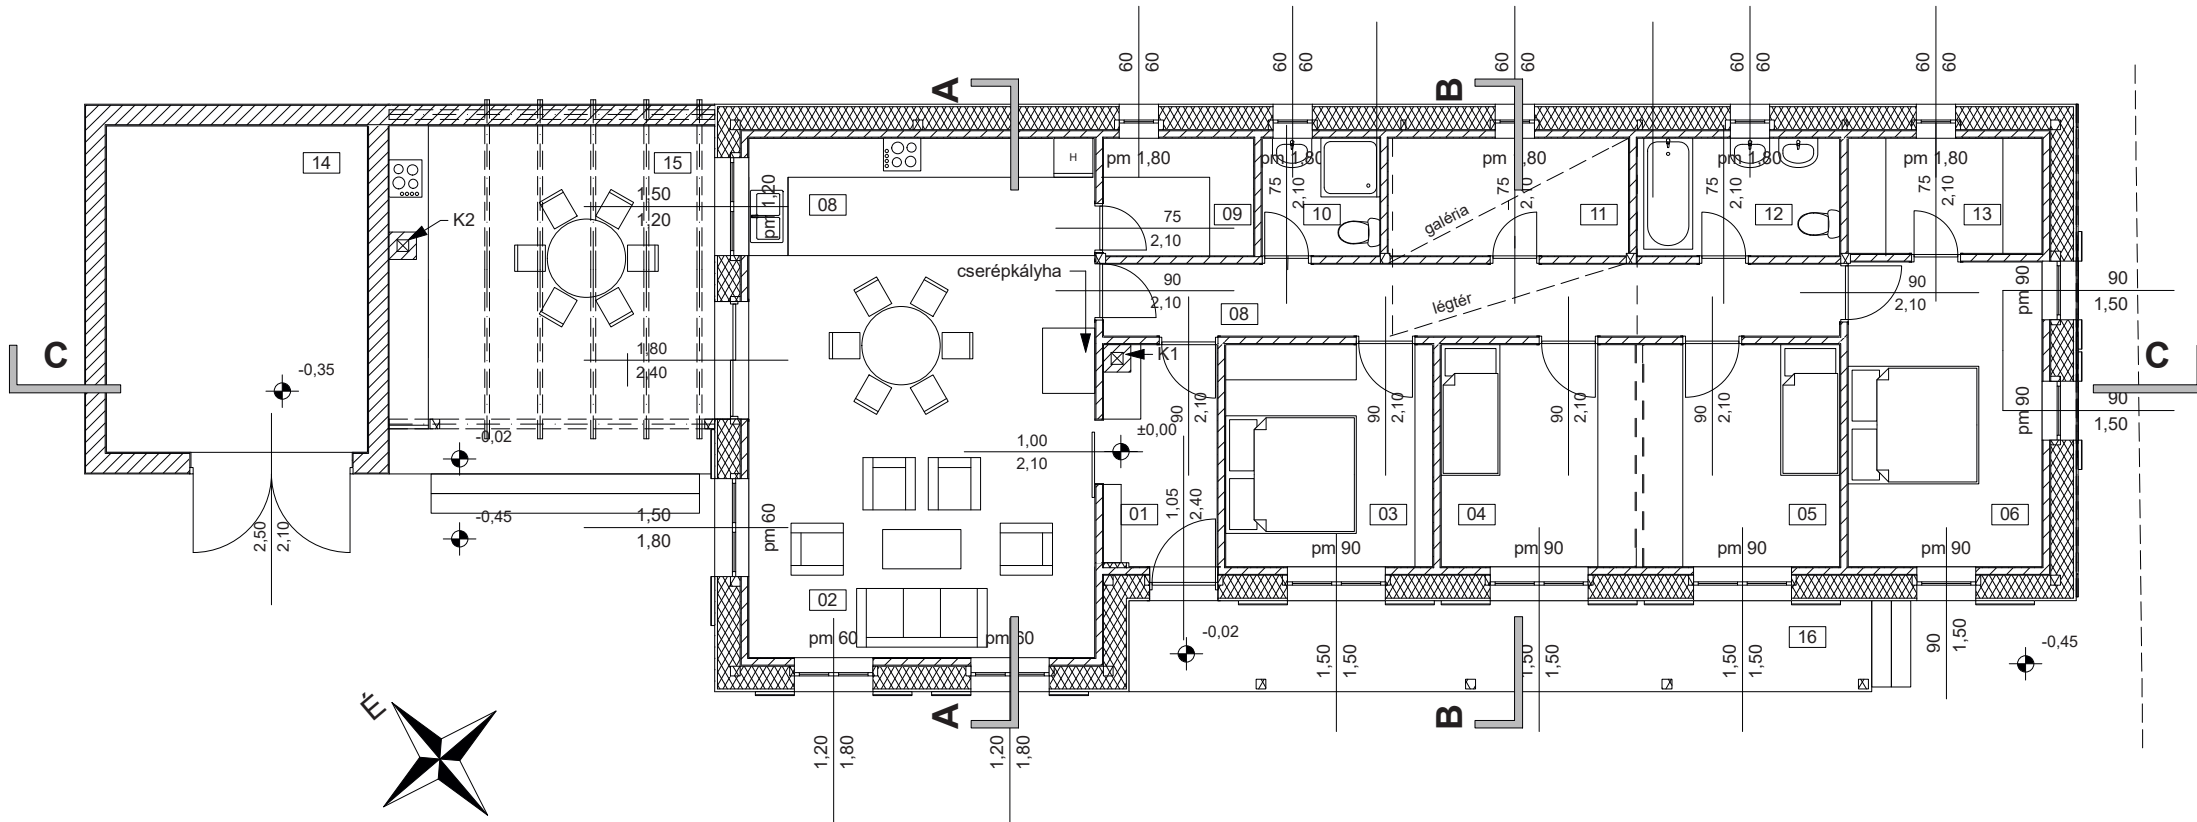

14
Garázs
20,29 m²
cement cimitás

15
Terasz
23,56 m²
kerámia

07
Közlekedő
12,40 m²
hajópadló

08
Konyha
10,07 m²
kerámia

09
Kamra
4,00 m²
kerámia

10
WC
3,24 m²
kerámia

11
Háztartási helyiség
6,62 m²
kerámia

12
Fürdő
5,40 m²
kerámia

13
Gardrób
5,24 m²
szalagparketta

16
Tornác
15,69 m²
kerámia

02
Nappali-étkező
32,36 m²
szalagparketta

01
Előszoba
6,02 m²
kerámia

03
Szoba
10,78 m²
szalagparketta

04
Szoba
10,10 m²
szalagparketta

05
Szoba
10,20 m²
szalagparketta