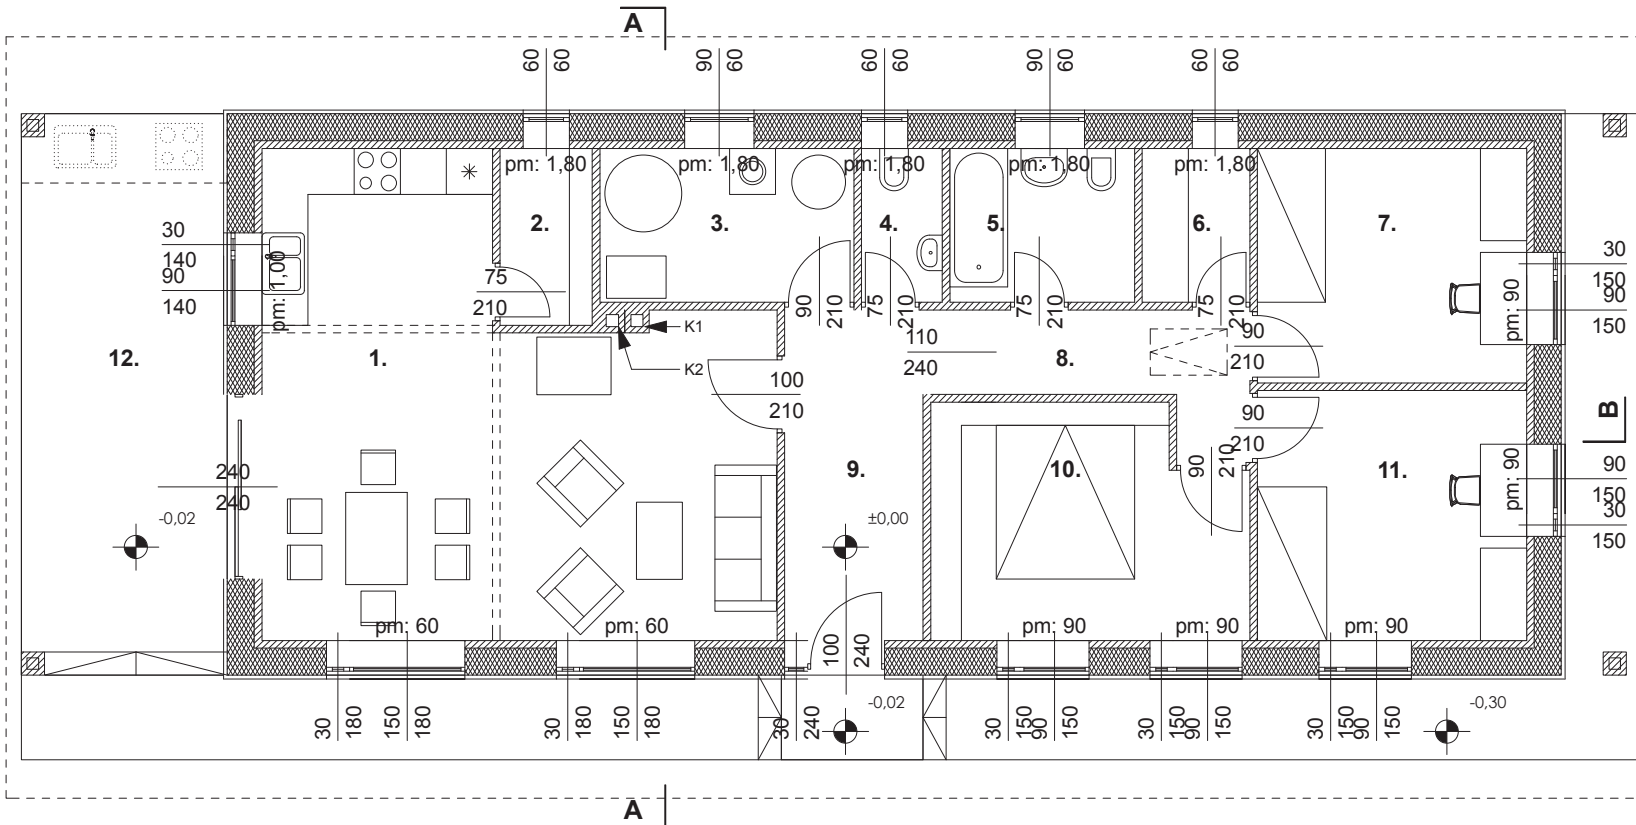

# Szalmabála típusterv

copyright: Medgyasszay Péter

www.belsoudvar.hu

20/471-4676

**1**  
Nappali+ebédlő+konyha  
parketta  
33,99 m<sup>2</sup>

**2**  
Kamra  
kerámia  
2,76 m<sup>2</sup>

**3**  
Kazán  
kerámia  
7,10 m<sup>2</sup>

**4**  
WC  
kerámia  
2,12 m<sup>2</sup>

**5**  
Fürdősz.  
kerámia  
4,80 m<sup>2</sup>

**6**  
Gardrób  
kerámia  
2,80 m<sup>2</sup>

**7**  
Háló  
parketta  
10,69 m<sup>2</sup>

**8**  
Közlekedő  
kerámia  
5,41 m<sup>2</sup>

**9**  
Előszoba  
kerámia  
7,74 m<sup>2</sup>

**10**  
Háló  
parketta  
11,94 m<sup>2</sup>

**11**  
Háló  
parketta  
11,38 m<sup>2</sup>

**12**  
Terasz  
kerámia  
19,38 m<sup>2</sup>